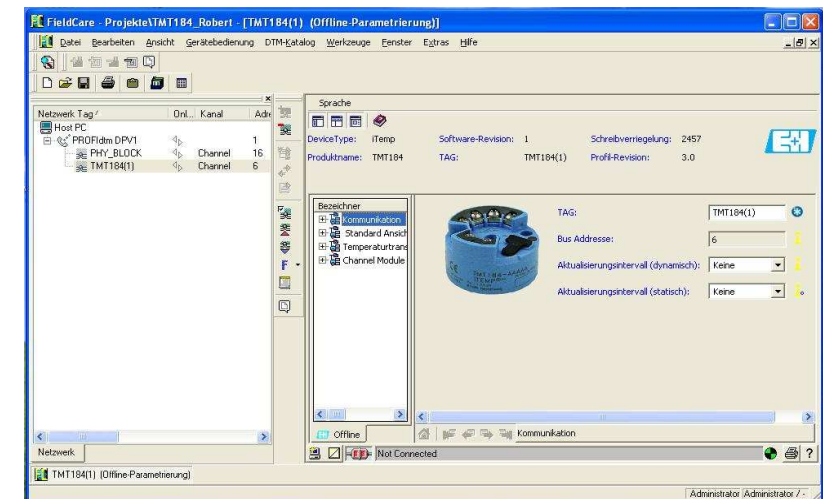

Diplomarbeit

■ Aufgabenstellung:

- Stack-Erweiterung für den parallelen Zugriff über eine Service-Schnittstelle. Zur Kommunikation soll das Profibus-Protokoll mittels TCP/IP getunnelt werden.
- Implementierung von Parametern zur azyklischen Kommunikation.
- Einbindung des Feldtransmitters über einen DTM in FieldCare
  - DTM: Device Typ Manager, Beschreibung des Gerätes, welches mittels FieldCare konfiguriert werden soll
  - FieldCare: Field Device Tool (FDT) basiertes Konfigurationssystem

■ Betreuer:

- Prof. Arnulf Deinzer (FH Kempten)
- E+H Wetzler: Dieter Waldhauser,
  Mitbetreuer: Christian Heim, Bernd Briechle, Christian Schneid